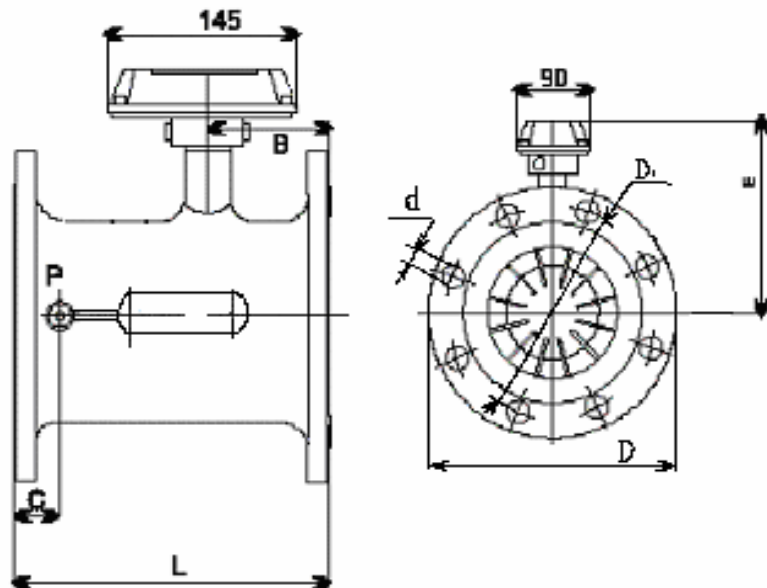

Обозначение счетчика	Размеры, мм						
	L	B	C	E	D	D1	d
СТГ-50-100	150	60	45	172	Ø 165	Ø 125	Ø 18
СТГ-80-160	240	100	60	163	Ø 200	Ø 160	Ø 18
СТГ-80-250							
СТГ-80-400							
СТГ-100-250	300	125	85	177	Ø 220	Ø 180	Ø 18
СТГ-100-400							
СТГ-100-650							
СТГ-150-650	450	185	125	202	Ø 285	Ø 241	Ø 22
СТГ-150-1000							
СТГ-150-1600							